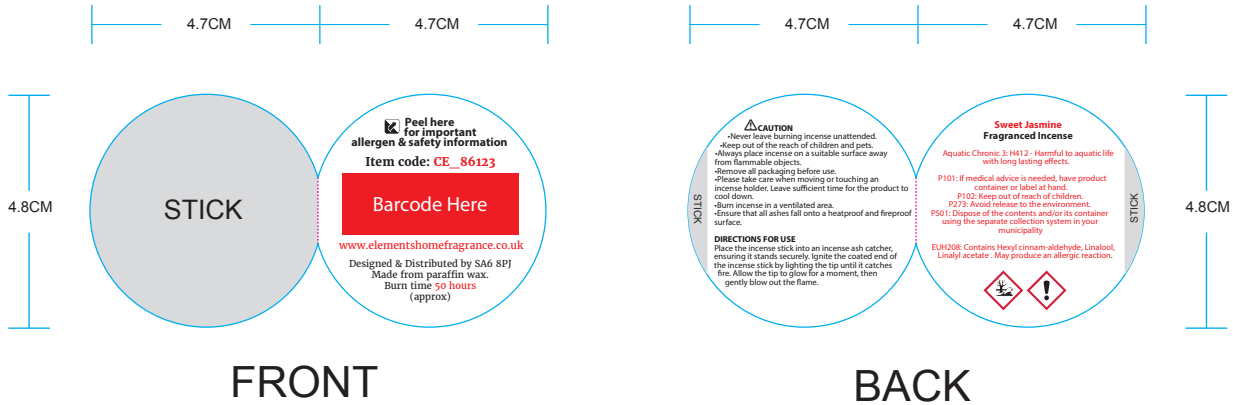

Incense warning - Cone

CAUTION

- •Never leave burning incense unattended.
- •Keep out of the reach of children and pets.
- •Always place incense on a suitable surface away from flammable objects.
- •Remove all packaging before use.
- •Please take care when moving or touching an incense holder. Leave sufficient time for the product to cool down.
- •Burn incense in a ventilated area.
- •Ensure that all ashes fall onto a heatproof and fireproof surface.

WARNING: May cause irritation if in direct contact with eyes.

DIRECTIONS FOR USE
Place the incense cone into an incense holder, ensuring it stands securely. Ignite the top end of the incense cone by lighting the tip until it catches fire. Allow the tip to glow for a moment, then gently blow out the flame. Enjoy the fragrant aroma as the incense cone releases its scent into the air.